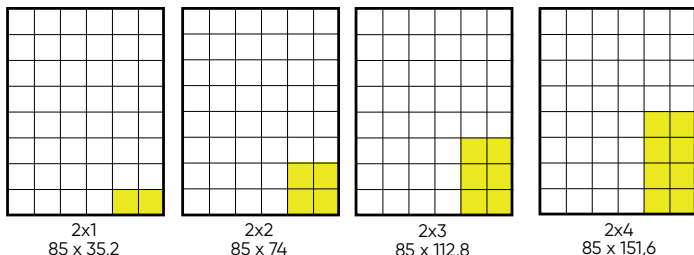

Dostępne formaty: